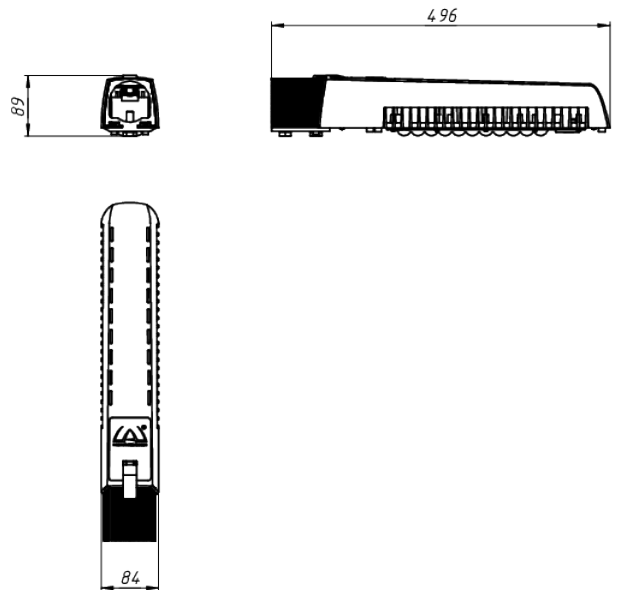

LAD LED R500-1-10-36-35K 2Ex

Маркировка взрывозащиты: 2Ex nR mb IIC T6 Gc X, Ex tb IIC T80°C Dc X

Модель / Артикул	LAD LED R500-1-10-36-35K 2Ex
Световой поток*, Лм	5345
Угол излучения	10*
Энергопотребление, Вт	35
Цветовая температура**, К	5000K
Индекс цветопередачи***	Ra 70
Коэффициент мощности	0.95
Номинальное напряжение питания****, В	АС/DC36
Влаго и пылезащита	IP65
Вид климатического исполнения	УХЛ1
Класс защиты от поражения эл. током	III
Диапазон рабочих температур	-60°C ... +50°C
Тип крепления	Консоль
Габаритные размеры светильника*****, мм	496 x 84 x 89
Гарантийный срок	5 лет